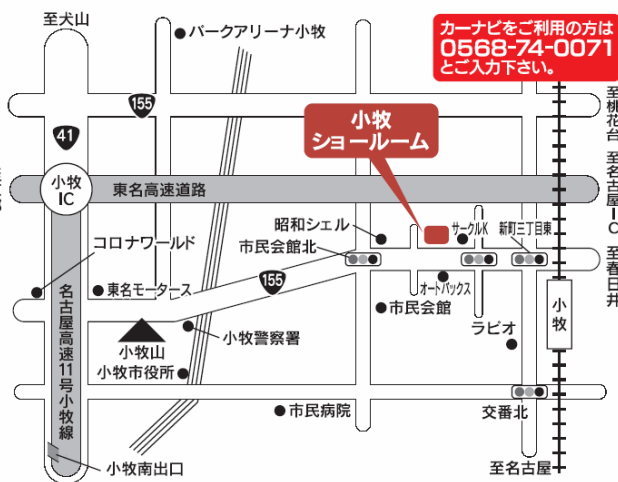

# カリモク家具 小牧ショールーム

〒485-0013 愛知県小牧市新町2丁目292

TEL. 0568-74-0071

開館時間 AM10:00~PM5:00

休館日 水・木曜日

(祝日は営業)

ソファ

ダイニング