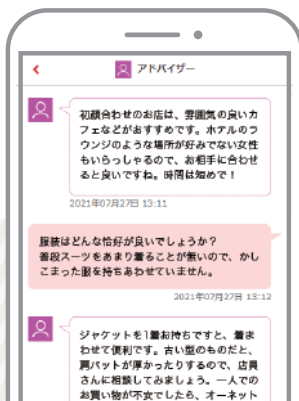

### ワンランク上を目指すセミナー

様々なお役立ちセミナーをご用意しています。

＼ 恋愛・出会いの相談は /

## あなたの専任アドバイザーにおまかせ!

直接でも

オンラインでも

- ✓ 初デートにおススメの場所は?
- ✓ 会話の鉄板ネタください!
- ✓ 3回目のデートで告白って早い? など

法人提携先様 専用  
お得な優待特典

入会金が  
11,000円OFF (税込)

詳しくはQRコードをチェック!

[https://onet.co.jp/entry/corporate/portal\\_fst\\_c/](https://onet.co.jp/entry/corporate/portal_fst_c/)