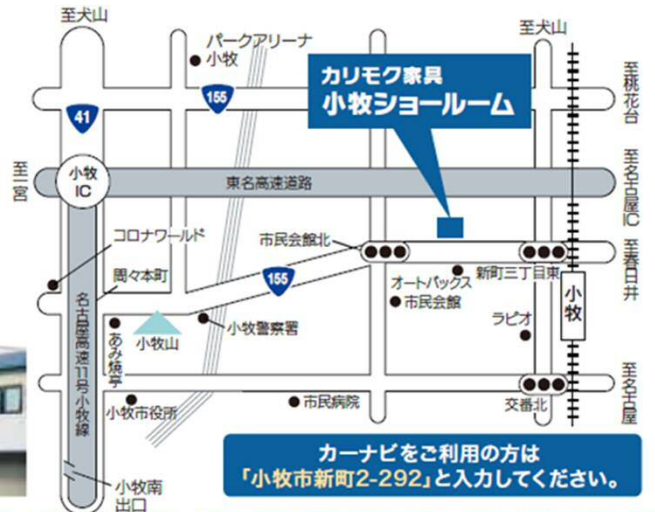

修理一例

張り替え後

当日は修理・クリーニングしたい家具の写真（全体・部分アップ）をお持ちください。

全体

部分アップ

karimoku
3D Simulator

お部屋のレイアウトやカラーシミュレーションに。空間づくりをリアルに近い感覚でシミュレート。スマートな家具選びをカリモクがサポートします。

会場 カリモク家具 小牧ショールーム

〒485-0013 愛知県小牧市新町2-292

TEL 0568-74-0071

OPEN 10:00-17:00
(土・日・祝 10:00-18:00)

定休日 水・木曜日
(祝日は営業)

カーナビをご利用の方は「小牧市新町2-292」と入力してください。

カリモク家具 小牧ショールームご来場予約申し込み書

お申し込みはFAXまたは、ご郵送にてお願いいたします。

岐阜県生活学校生活協同組合 〒500-8268 岐阜市茜部菱野4丁目103番地