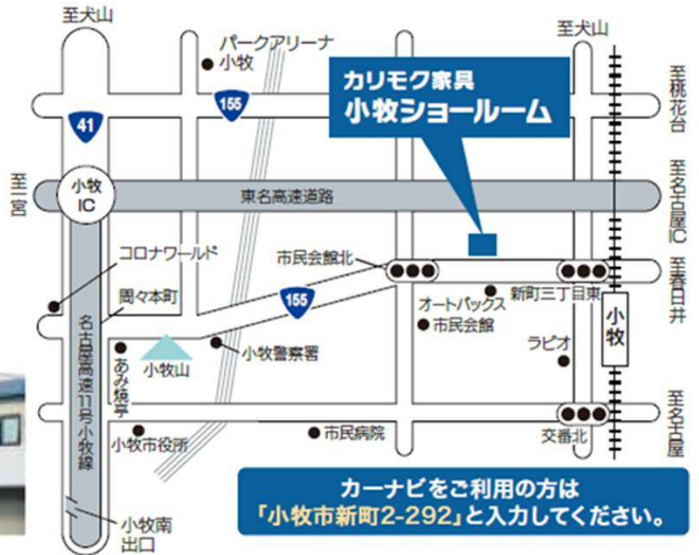

当日は修理・クリーニングしたい家具の写真（全体・部分アップ）をお持ちください。

全体

部分アップ

karimoku

3D Simulator

お部屋のレイアウトやカラーシミュレーションに。空間づくりをリアルに近い感覚でシミュレート。スマートな家具選びをカリモクがサポートします。

会場

カリモク家具

小牧ショールーム

〒485-0013 愛知県小牧市新町2-292

TEL 0568-74-0071

OPEN 10:00-17:00
(土・日・祝 10:00-18:00)

定休日 水・木曜日
(祝日は営業)

カーナビをご利用の方は「小牧市新町2-292」と入力してください。

カリモク家具 小牧ショールームご来場予約申し込み書

お申し込みはFAXまたは、ご郵送にてお願いいたします。